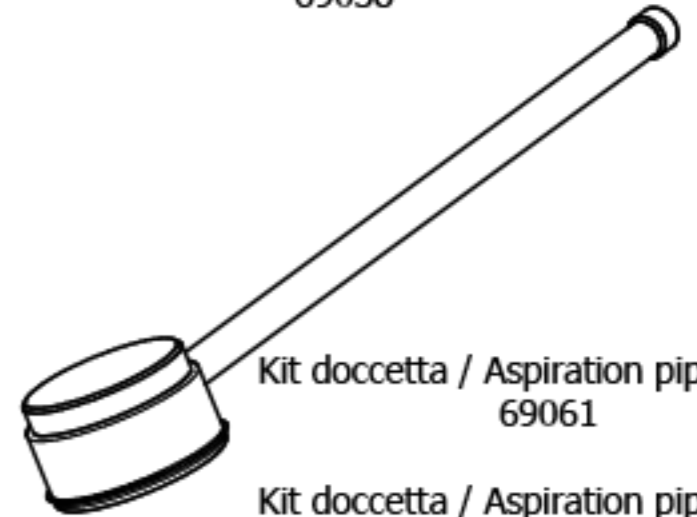

Scheda elettronica completa / Electronic board
 69030

Pulsantiera / Button panel
 69020

Piedino appoggio / Support
 04013

Barra saldante completa / Completes sealing rod
 69060

Trasformatore / Electric transformer
 69033

Pompa vuoto / Vacuum pump
 69025

Teflon superiore / Upper teflon 69046/T

Teflon inferiore / Lower teflon 69045/T

Elettrovalvola / Solenoid valve
 69038

Microinterruttore / Microswitch
 69039

Interruttore generale / Main switch
 69035

Perno rotazione sportello
 Lid pin
 69018/1

Contatto pennino
 Connection
 69053

Kit doccetta / Aspiration pipe group
 69061

Kit doccetta / Aspiration pipe group
 DE LUXE 69061/V