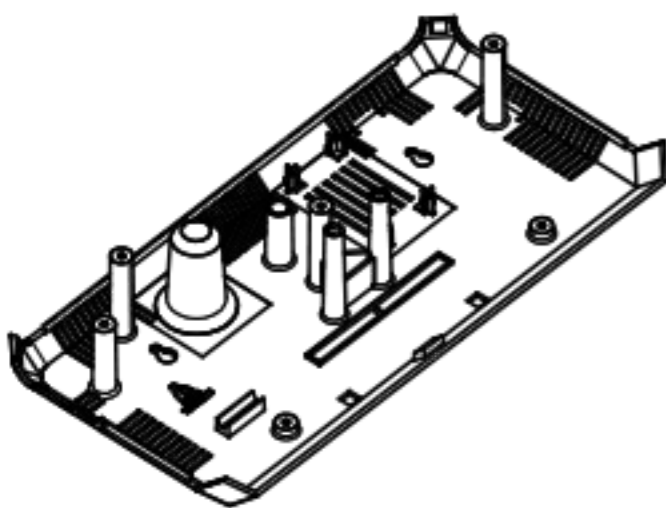

RICAMBI CONFEZIONATRICE SOTTOVUOTO TAKAJE / SPARE PARTS FOR TAKAJE VACUUM MACHINE

Base 69010/1 bianca / white
 Base 69010/2 rossa / red
 Base 69010/3 arancione / orange
 Base 69010/4 blu / blue
 Base 69010/V grigio (Deluxe) / grey (Deluxe)

Gommino arresto
 Rubber stop
 69019/1

Vaschetta estraibile / Removable tray
 69012/1

Kit sportello (sportello+guarnizione+2 perni)
 Complete lid (lid+gasket+2pins)
 69067

Scocca / Box 69011/1 bianca / white
 Scocca / Box 69011/2 rossa / red
 Scocca / Box 69011/3 arancione / orange
 Scocca / Box 69011/4 blu / blue
 Scocca / Box 69011/V grigio (Deluxe) / grey (Deluxe)

Scheda elettronica completa / Electronic board
 69030

Pulsantiera / Button panel
 69020

Piedino appoggio / Support
 04013

Barra saldante completa / Completes sealing rod
 69060

Trasformatore / Electric transformer
 69033