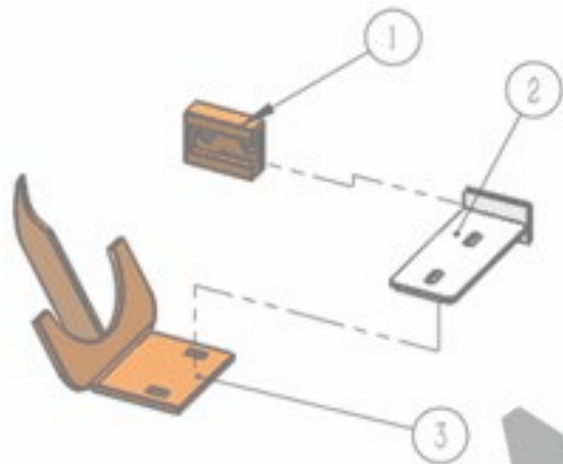

EXPLODED VIEW
LPX-AJ25
9998109359980

PARTS LIST

1. Front Cover
2. Screw
3. Squeezing Bulb
4. Squeezing Cup
5. Foot
6. Waste Bin
7. Pulp Filter
8. Lower Back Panel
9. Nylon Support Ring
10. Upper Back Panel
11. Nylon Bearing
12. Basket
13. Pin for Basket
14. Guide Rail
15. ON/OFF Switch
16. Guide Rail
17. Drip Tray
18. Peeler
19. Knife
20. Safety Switch

EXPLODED VIEW
LPX-AJ25
9998109359980

1. Peeler Bracket
2. Peeler Shaft
3. Peeler

1. Knife Shaft
2. Screw
3. Knife Bracket
4. Knife

Λαδίπας®
από το 1970
Εξοπλισμός Μαζικής Εστίασης & Ανοξείδωτες Κατασκευές