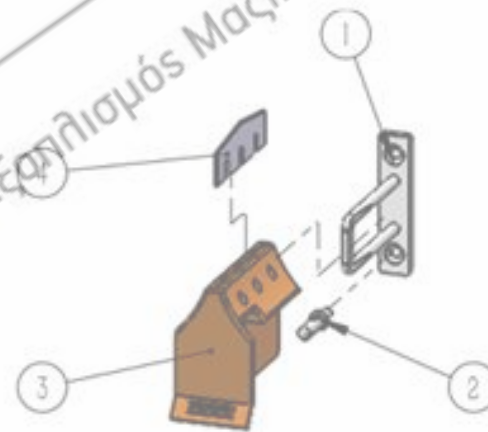

EXPLODED VIEW
LPX-AJ25
9998109359980

PARTS LIST

1. Front Cover
2. Screw
3. Squeezing Bulb
4. Squeezing Cup
5. Foot
6. Waste Bin
7. Pulp Filter
8. Lower Back Panel
9. Nylon Support Ring
10. Upper Back Panel
11. Nylon Bearing
12. Basket
13. Pin for Basket
14. Guide Rail
15. ON/OFF Switch
16. Guide Rail
17. Drip Tray
18. Peeler
19. Knife
20. Safety Switch

EXPLODED VIEW
LPX-AJ25
9998109359980

1. Peeler Bracket
2. Peeler Shaft
3. Peeler

1. Knife Shaft
2. Screw
3. Knife Bracket
4. Knife

Λαδίπας®
από το 1970
Εξοπλισμός Μαζικής Εστίασης & Ανοξείδωτες Κατασκευές